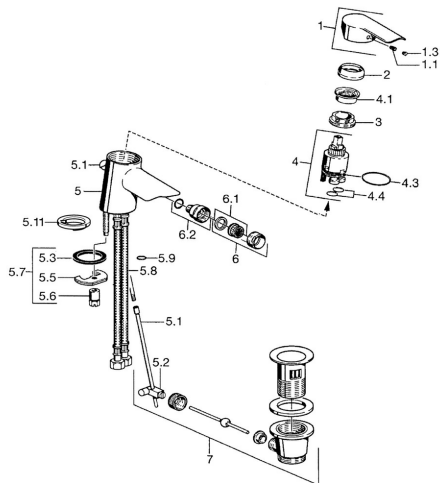

EAN: 4015474068070
static.hansa.com/52433203

Náhradné diely

SP52433203

	Názov	Kód
1	Ovládacia rukoväť Chróm	59913903
1	Ovládacia rukoväť Chróm	59914629
1.1	Skrutka, M5x8, SW2.5	59904755
1.3	Záslepka Sivá	59912112
2	Krytka, 33x3 mm Chróm	59912504
3	Prítlačná matica, M37x1, AF30 Ukončené	59912111
4	Kartuš, 3.5 Eco	59912324
4.1	Temperature adjustment limiter	59912325
4.3	O-kružok, d 28.24x2.62 Ukončené	59912590
4.4	O-kružok, d 10.10x1.60 Ukončené	59905072
5.1	Ovládacie tiahlo Chróm	59912505
5.2	Spojovací diel tiahla	59904624
5.3	Tesnenie, 43x37x3	59912506
5.5		59904765
5.6	Skrutka, M8x1, SW13	59904766
5.7	Upevňovací set	59912113
5.8	Flexibilná hadička, L=500, G3/8-M10x1	59911767
5.8	Spojovacie potrubie, L=430, M10x1	59912550
5.8	Flexibilná hadička, L=430, G3/8-M10x1 RH Ukončené	59913213
5.9	O-kružok, d 7.65x1.78	59902337
5.10	Tesnenie, 9.5x14.4x2	59912551
6	Aerator, M24x1, 6 l/min Chróm	59913727
6.2	Ball joint for bidet faucet	59910952
7	Vypúšťací ventil umývadla Chróm	59904620
N.I.	Prítlačná matica, M40x1	1003409V
N.I.	Kľúč, SW30/34	59912108
N.I.	O-kružok, d 36.09x d 3.53	59913396