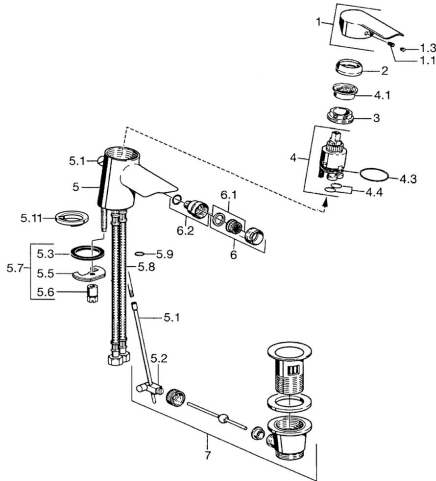

EAN: 4015474068070
static.hansa.com/52433203

Reserveonderdelen

SP52433203

	Naam	Code
1	Hendel Chroom	59913903
1	Hendel Chroom	59914629
1.1	Schroef, M5x8, SW2.5	59904755
1.3	Sierdop Grijs	59912112
2	Kap, 33x3 mm Chroom	59912504
3	Schroefring, M37x1, AF30 Stopgezet	59912111
4	Binnenwerk, 3.5 Eco	59912324
4.1	Temperature adjustment limiter	59912325
4.3	O-ring, d 28.24x2.62 Stopgezet	59912590
4.4	O-ring, d 10.10x1.60 Stopgezet	59905072
5.1	Trekstang Chroom	59912505
5.2	Gewrichtstuk	59904624
5.3	Dichting, 43x37x3	59912506
5.5	Fixing plate	59904765
5.6	Schroef, M8x1, SW13	59904766
5.7	Bevestigingsset	59912113
5.8	Flexibele aansluitingen, L=500, G3/8-M10x1	59911767
5.8	Koppelingsbuisdeel], L=430, M10x1	59912550
5.8	Flexibele aansluitingen, L=430, G3/8-M10x1 RH Stopgezet	59913213
5.9	O-ring, d 7.65x1.78	59902337
5.10	Dichting, 9.5x14.4x2	59912551
6	Mousseur, M24x1, 6 l/min Chroom	59913727
6.2	Kogelstuk bidet	59910952
7	Wastegarnituur Chroom	59904620
N.I.	Schroefring, M40x1	1003409V
N.I.	Sleutel, SW30/34	59912108
N.I.	O-ring, d 36.09x d 3.53	59913396