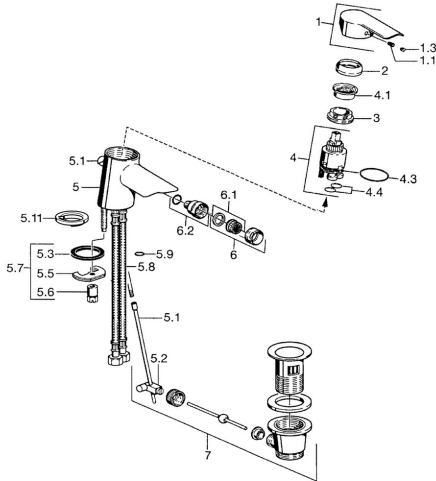

EAN: 4015474068070
static.hansa.com/52433203

Ersatzteile

SP52433203

	Name	Art.-Nr.
1	Hebel Chrom	59913903
1	Hebel Chrom	59914629
1.1	Schraube, M5x8, SW2.5	59904755
1.3	Dekorkappe Grau	59912112
2	Abdeckkappe, 33x3 mm Chrom	59912504
3	Spann-Mutter, M37x1, AF30 Ausgelaufen	59912111
4	Kartusche, 3.5 Eco	59912324
4.1	Temperatur-Anschlagring	59912325
4.3	O-Ring, d 28.24x2.62 Ausgelaufen	59912590
4.4	O-Ring, d 10.10x1.60 Ausgelaufen	59905072
5.1	Zugstange mit Knopf Chrom	59912505
5.2	Gelenkstück	59904624
5.3	Dichtung, 43x37x3	59912506
5.5	Befestigungsplatte	59904765
5.6	Schraube, M8x1, SW13	59904766
5.7	Befestigungssatz	59912113
5.8	Anschlußschlauch, L=500, G3/8-M10x1	59911767
5.8	Anschlußrohr, L=430, M10x1	59912550
5.8	Anschlußschlauch, L=430, G3/8-M10x1 RH Ausgelaufen	59913213
5.9	O-Ring, d 7.65x1.78	59902337
5.10	Dichtung, 9.5x14.4x2	59912551
6	Luftsprudler, M24x1, 6 l/min Chrom	59913727
6.2	Strahlregler mit Kugelgelenk für Bidetarmatur	59910952
7	Ablaufgarnitur Chrom	59904620
N.I.	Spann-Mutter, M40x1	1003409V
N.I.	Schlüssel, SW30/34	59912108
N.I.	O-Ring, d 36.09x d 3.53	59913396