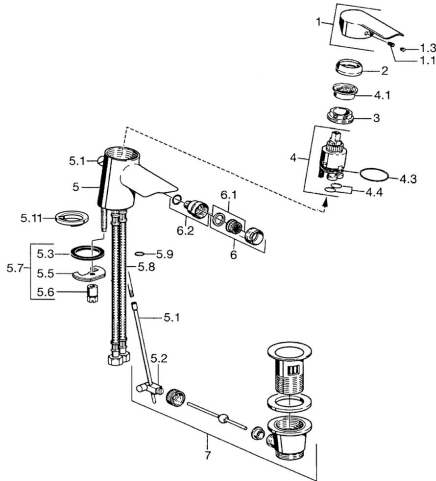

EAN: 4015474068070
static.hansa.com/52433203

Náhradní díly

SP52433203

	Název	Kód
1	Páka Chrom	59913903
1	Páka Chrom	59914629
1.1	Šroub, M5x8, SW2.5	59904755
1.3	Záslepka Šedá	59912112
2	Krytka, 33x3 mm Chrom	59912504
3	Upevňovací matice, M37x1, AF30 Ukončeno	59912111
4	Kartuše, 3.5 Eco	59912324
4.1	Temperature adjustment limiter	59912325
4.3	O-kroužek, d 28.24x2.62 Ukončeno	59912590
4.4	O-kroužek, d 10.10x1.60 Ukončeno	59905072
5.1	Ovládací táhlo vypouštěcího ventilu Chrom	59912505
5.2	Spojovací díl táhel	59904624
5.3	Těsnění, 43x37x3	59912506
5.5	Upevňovací deska	59904765
5.6	Šroub, M8x1, SW13	59904766
5.7	Upevňovací set	59912113
5.8	Flexibilní hadička, L=500, G3/8-M10x1	59911767
5.8	Šroubení, L=430, M10x1	59912550
5.8	Flexibilní hadička, L=430, G3/8-M10x1 RH Ukončeno	59913213
5.9	O-kroužek, d 7.65x1.78	59902337
5.10	Těsnění, 9.5x14.4x2	59912551
6	Aerator, M24x1, 6 l/min Chrom	59913727
6.2	Kulový kloub	59910952
7	Vypouštěcí ventil Chrom	59904620
N.I.	Upevňovací matice, M40x1	1003409V
N.I.	Klíč, SW30/34	59912108
N.I.	O-kroužek, d 36.09x d 3.53	59913396