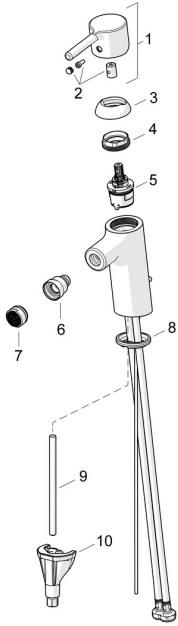

EAN: 4057304017254
static.hansa.com/52432267

Pièces de rechange

SP52432267

	Nom	Code
01	Levier Chrome	1015000V
02	Capuchon Chrome	1012105V
03	Chape Chrome	1012421V
04	Écrou de maintien, M34x1.5	1012133V
05	Cartouche, 3.0	1014428V
06	Joint boule pour mitigeur bidet	59910952
07	Aérateur, M24x1, 6 l/min Chrome	59913727
08	Bague	59914591
09	Vis, M8x1, L=130	59914474
10	Ensemble de fixation	59914475