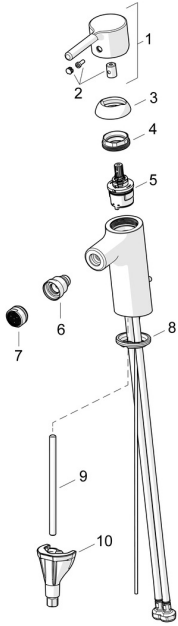

EAN: 4057304017254
static.hansa.com/52432267

Ersatzteile

SP52432267

	Name	Art.-Nr.
01	Hebel Chrom	1015000V
02	Dekorkappe Chrom	1012105V
03	Abdeckkappe Chrom	1012421V
04	Spann-Mutter, M34x1.5	1012133V
05	Kartusche, 3.0	1014428V
06	Strahlregler mit Kugelgelenk für Bidetarmatur	59910952
07	Luftsprudler, M24x1, 6 l/min Chrom	59913727
08	Bodendichtung	59914591
09	Befestigungsschraube, M8x1, L=130	59914474
10	Befestigungssatz	59914475