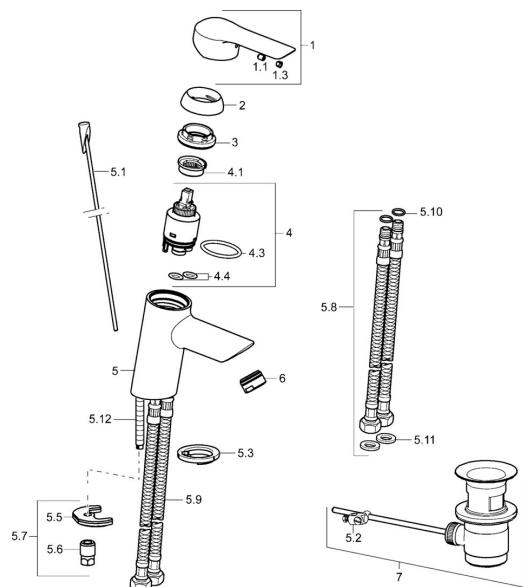

EAN: 4015474253803
static.hansa.com/52422277

Náhradné diely

SP52402273

	Názov	Kód
1	Ovládacia rukoväť Chróm	59913840
1	Ovládacia rukoväť Chróm	59914629
1.1	Skrutka, M5x8, SW2.5	59904755
1.3	Záslepka Sivá	59912112
2	Krytka, 33x3 mm Chróm	59912504
3	Prítlačná matica, M40x1	1003409V
4	Kartuš, 3.5 Eco	59912324
4	Kartuš, 3.5 Classic	59913075
4.1	Temperature adjustment limiter	59912325
4.3	O-krúžok, d 28.24x2.62 Ukončené	59912590
4.4	O-krúžok, d 10.10x1.60 Ukončené	59905072
5.1	Ovládacie tiahlo	59913587
5.2	Spojovací diel tiahla	59904624
5.3	Gumové tesnenie	59914591
5.5		59904765
5.6	Skrutka, M8x1, SW13	59904766
5.7	Upevňovací set	59912113
5.8	Flexibilná hadička, L=430, G3/8-M10x1 RH Ukončené	59913213
5.9	Flexibilná hadička, L=430, G3/8-M10x1	59912515
5.10	O-krúžok, d 7.65x1.78	59902337
5.11	Tesnenie, 9.5x14.4x2	59912551
5.12	Upevňovacia skrutka, M8x1, L=140	59912474
6	Aerator, M24x1, 6 l/min Chróm	59913727
7	Vypúšťací ventil umývadla Chróm	59904620
7	Vypúšťací ventil umývadla, (2019-) Chróm	59914764
N.I.	Kľúč, SW30/34	59912108