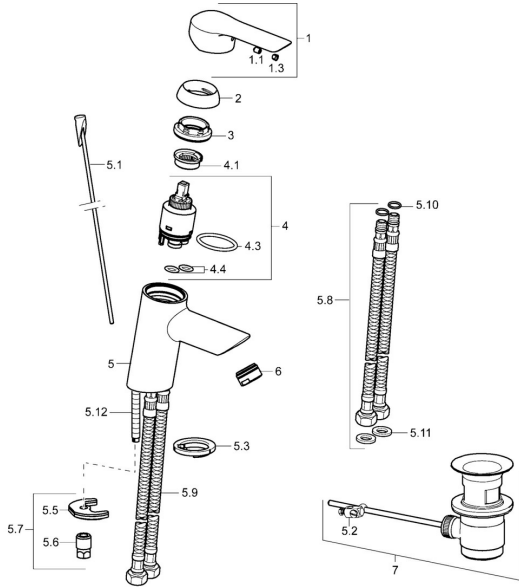

## Reserveonderdelen

### SP52402273

	Naam	Code
1	Handel Chroom	59913840
1	Handel Chroom	59914629
1.1	Schroef, M5x8, SW2.5	59904755
1.3	Sierdop Grijs	59912112
2	Kap, 33x3 mm Chroom	59912504
3	Schroefring, M40x1	1003409V
4	Binnenwerk, 3.5 Eco	59912324
4	Binnenwerk, 3.5 Classic	59913075
4.1	Temperature adjustment limiter	59912325
4.3	O-ring, d 28.24x2.62 <span style="background-color: #cccccc;">Stopgezet</span>	59912590
4.4	O-ring, d 10.10x1.60 <span style="background-color: #cccccc;">Stopgezet</span>	59905072
5.1	Trekstang	59913587
5.2	Gewrichtstuk	59904624
5.3	Wasser	59914591
5.5	Fixing plate	59904765
5.6	Schroef, M8x1, SW13	59904766
5.7	Bevestigingsset	59912113
5.8	Flexibele aansluitingen, L=430, G3/8-M10x1 RH <span style="background-color: #cccccc;">Stopgezet</span>	59913213
5.9	Flexibele aansluitingen, L=430, G3/8-M10x1	59912515
5.10	O-ring, d 7.65x1.78	59902337
5.11	Dichting, 9.5x14.4x2	59912551
5.12	Bevestigingsschroeven, M8x1, L=140	59912474
6	Mousseur, M24x1, 6 l/min Chroom	59913727
7	Wastegarnituur Chroom	59904620
7	Wastegarnituur, (2019-) Chroom	59914764
N.I.	Sleutel, SW30/34	59912108