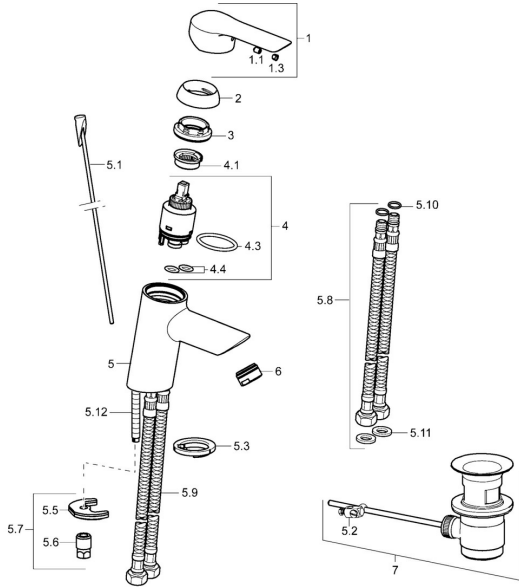

EAN: 4015474253803
static.hansa.com/52422277

Parti di ricambio

SP52402273

| | Nome | Codice |
|------|---|----------|
| 1 | Leva Cromo | 59913840 |
| 1 | Leva Cromo | 59914629 |
| 1.1 | Screw, M5x8, SW2.5 | 59904755 |
| 1.3 | Tappo Grigio | 59912112 |
| 2 | Cappuccio, 33x3 mm Cromo | 59912504 |
| 3 | Dado di fissaggio, M40x1 | 1003409V |
| 4 | Cartuccia, 3.5 Eco | 59912324 |
| 4 | Cartuccia, 3.5 Classic | 59913075 |
| 4.1 | Temperature adjustment limiter | 59912325 |
| 4.3 | O-ring, d 28.24x2.62 Fuori produzione | 59912590 |
| 4.4 | O-ring, d 10.10x1.60 Fuori produzione | 59905072 |
| 5.1 | Asta saltarello | 59913587 |
| 5.2 | Snodo | 59904624 |
| 5.3 | Rondella | 59914591 |
| 5.5 | Fixing plate | 59904765 |
| 5.6 | Screw, M8x1, SW13 | 59904766 |
| 5.7 | Set di fissaggio | 59912113 |
| 5.8 | Cannette flessibili, L=430, G3/8-M10x1 RH Fuori produzione | 59913213 |
| 5.9 | Cannette flessibili, L=430, G3/8-M10x1 | 59912515 |
| 5.10 | O-ring, d 7.65x1.78 | 59902337 |
| 5.11 | Giunto, 9.5x14.4x2 | 59912551 |
| 5.12 | Viti di fissaggio, M8x1, L=140 | 59912474 |
| 6 | Aereatore, M24x1, 6 l/min Cromo | 59913727 |
| 7 | Scarico a saltarello Cromo | 59904620 |
| 7 | Scarico a saltarello, (2019-) Cromo | 59914764 |
| N.I. | Chiave, SW30/34 | 59912108 |