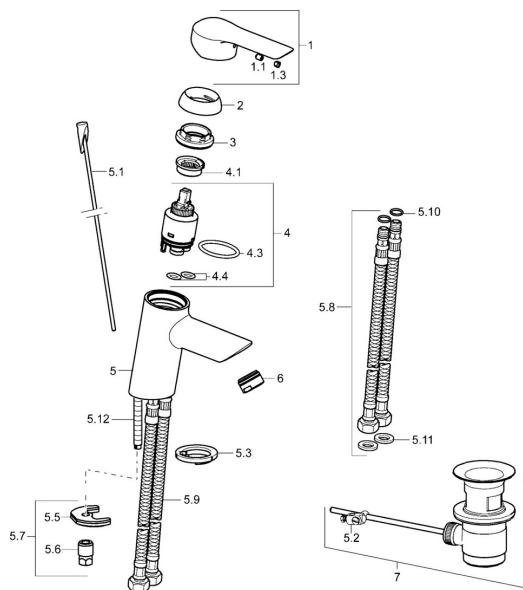

EAN: 4015474253803
static.hansa.com/52422277

Pièces de rechange

SP52402273

	Nom	Code
1	Levier Chrome	59913840
1	Levier Chrome	59914629
1.1	Vis, M5x8, SW2.5	59904755
1.3	Capuchon Gris	59912112
2	Chape, 33x3 mm Chrome	59912504
3	Écrou de maintien, M40x1	1003409V
4	Cartouche, 3.5 Eco	59912324
4	Cartouche, 3.5 Classic	59913075
4.1	Temperature adjustment limiter	59912325
4.3	Joint, d 28.24x2.62 Arrêté	59912590
4.4	Joint, d 10.10x1.60 Arrêté	59905072
5.1	Tirette de vidage	59913587
5.2	Joint	59904624
5.3	Bague	59914591
5.5	Fixing plate	59904765
5.6	Vis, M8x1, SW13	59904766
5.7	Ensemble de fixation	59912113
5.8	Flexible d'alimentation, L=430, G3/8-M10x1 RH Arrêté	59913213
5.9	Flexible d'alimentation, L=430, G3/8-M10x1	59912515
5.10	Joint, d 7.65x1.78	59902337
5.11	Joint, 9.5x14.4x2	59912551
5.12	Vis, M8x1, L=140	59912474
6	Aérateur, M24x1, 6 l/min Chrome	59913727
7	Vidage Chrome	59904620
7	Vidage, (2019-) Chrome	59914764
N.I.	Clef, SW30/34	59912108