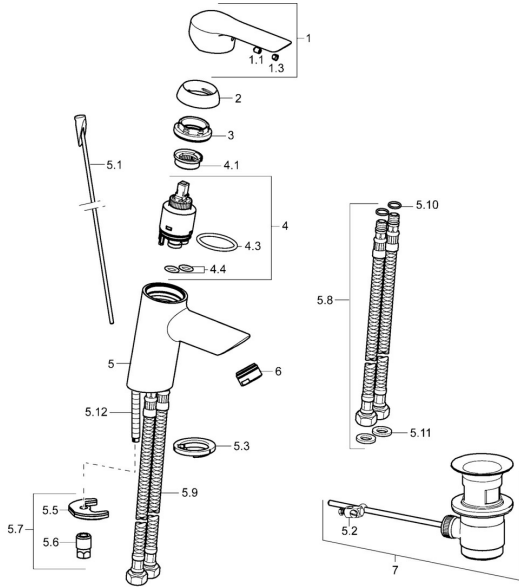

EAN: 4015474254541
static.hansa.com/52422273

Parti di ricambio

SP52402273

	Nome	Codice
1	Leva Cromo	59913840
1	Leva Cromo	59914629
1.1	Screw, M5x8, SW2.5	59904755
1.3	Tappo Grigio	59912112
2	Cappuccio, 33x3 mm Cromo	59912504
3	Dado di fissaggio, M40x1	1003409V
4	Cartuccia, 3.5 Eco	59912324
4	Cartuccia, 3.5 Classic	59913075
4.1	Temperature adjustment limiter	59912325
4.3	O-ring, d 28.24x2.62 Fuori produzione	59912590
4.4	O-ring, d 10.10x1.60 Fuori produzione	59905072
5.1	Asta saltarello	59913587
5.2	Snodo	59904624
5.3	Rondella	59914591
5.5	Fixing plate	59904765
5.6	Screw, M8x1, SW13	59904766
5.7	Set di fissaggio	59912113
5.8	Cannette flessibili, L=430, G3/8-M10x1 RH Fuori produzione	59913213
5.9	Cannette flessibili, L=430, G3/8-M10x1	59912515
5.10	O-ring, d 7.65x1.78	59902337
5.11	Giunto, 9.5x14.4x2	59912551
5.12	Viti di fissaggio, M8x1, L=140	59912474
6	Aereatore, M24x1, 6 l/min Cromo	59913727
7	Scarico a saltarello Cromo	59904620
7	Scarico a saltarello, (2019-) Cromo	59914764
N.I.	Chiave, SW30/34	59912108