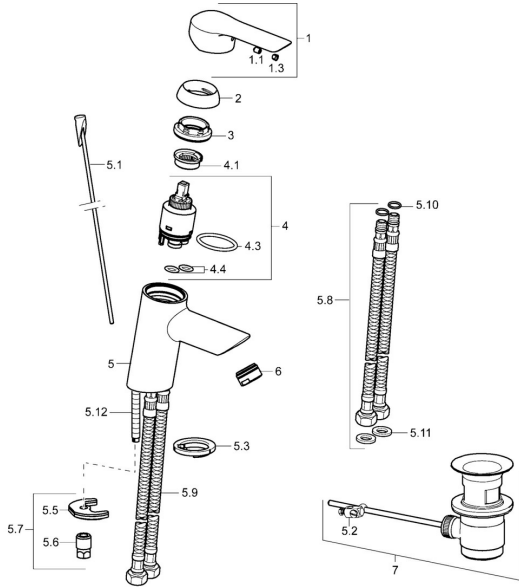

EAN: 4015474254541
static.hansa.com/52422273

Pièces de rechange

SP52402273

	Nom	Code
1	Levier Chrome	59913840
1	Levier Chrome	59914629
1.1	Vis, M5x8, SW2.5	59904755
1.3	Capuchon Gris	59912112
2	Chape, 33x3 mm Chrome	59912504
3	Écrou de maintien, M40x1	1003409V
4	Cartouche, 3.5 Eco	59912324
4	Cartouche, 3.5 Classic	59913075
4.1	Temperature adjustment limiter	59912325
4.3	Joint, d 28.24x2.62 Arrêté	59912590
4.4	Joint, d 10.10x1.60 Arrêté	59905072
5.1	Tirette de vidage	59913587
5.2	Joint	59904624
5.3	Bague	59914591
5.5	Fixing plate	59904765
5.6	Vis, M8x1, SW13	59904766
5.7	Ensemble de fixation	59912113
5.8	Flexible d'alimentation, L=430, G3/8-M10x1 RH Arrêté	59913213
5.9	Flexible d'alimentation, L=430, G3/8-M10x1	59912515
5.10	Joint, d 7.65x1.78	59902337
5.11	Joint, 9.5x14.4x2	59912551
5.12	Vis, M8x1, L=140	59912474
6	Aérateur, M24x1, 6 l/min Chrome	59913727
7	Vidage Chrome	59904620
7	Vidage, (2019-) Chrome	59914764
N.I.	Clef, SW30/34	59912108