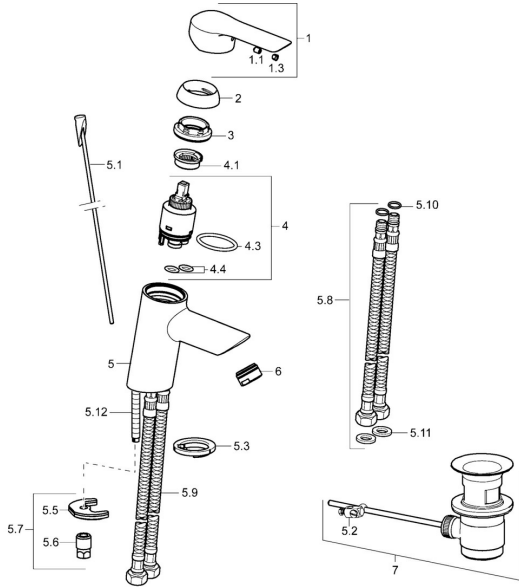

## Ersatzteile

### SP52402273

	Name	Art.-Nr.
1	Hebel Chrom	59913840
1	Hebel Chrom	59914629
1.1	Schraube, M5x8, SW2.5	59904755
1.3	Dekorkappe Grau	59912112
2	Abdeckkappe, 33x3 mm Chrom	59912504
3	Spann-Mutter, M40x1	1003409V
4	Kartusche, 3.5 Eco	59912324
4	Kartusche, 3.5 Classic	59913075
4.1	Temperatur-Anschlagring	59912325
4.3	O-Ring, d 28.24x2.62 <span style="background-color: #cccccc;">Ausgelaufen</span>	59912590
4.4	O-Ring, d 10.10x1.60 <span style="background-color: #cccccc;">Ausgelaufen</span>	59905072
5.1	Zugstange mit Knopf	59913587
5.2	Gelenkstück	59904624
5.3	Bodendichtung	59914591
5.5	Befestigungsplatte	59904765
5.6	Schraube, M8x1, SW13	59904766
5.7	Befestigungssatz	59912113
5.8	Anschlußschlauch, L=430, G3/8-M10x1 RH <span style="background-color: #cccccc;">Ausgelaufen</span>	59913213
5.9	Anschlußschlauch, L=430, G3/8-M10x1	59912515
5.10	O-Ring, d 7.65x1.78	59902337
5.11	Dichtung, 9.5x14.4x2	59912551
5.12	Befestigungsschraube, M8x1, L=140	59912474
6	Luftsprudler, M24x1, 6 l/min Chrom	59913727
7	Ablaufgarnitur Chrom	59904620
7	Ablaufgarnitur, (2019-) Chrom	59914764
N.I.	Schlüssel, SW30/34	59912108