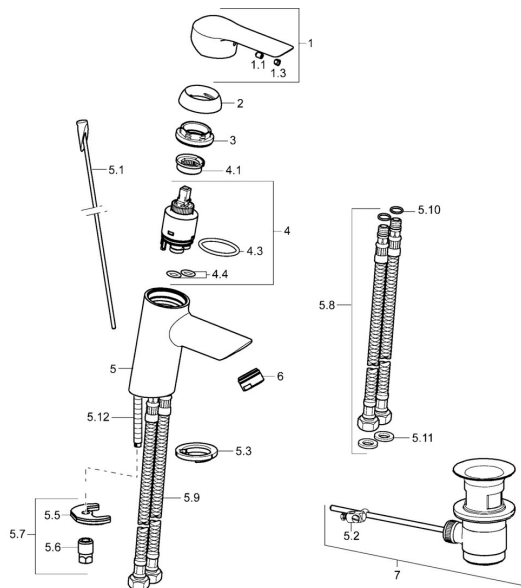

## Náhradní díly

### SP52402273

	Název	Kód
1	Páka Chrom	59913840
1	Páka Chrom	59914629
1.1	Šroub, M5x8, SW2.5	59904755
1.3	Záslepka Šedá	59912112
2	Krytka, 33x3 mm Chrom	59912504
3	Upevňovací matice, M40x1	1003409V
4	Kartuše, 3.5 Eco	59912324
4	Kartuše, 3.5 Classic	59913075
4.1	Temperature adjustment limiter	59912325
4.3	O-kroužek, d 28.24x2.62 <b>Ukončeno</b>	59912590
4.4	O-kroužek, d 10.10x1.60 <b>Ukončeno</b>	59905072
5.1	Ovládací táhlo vypouštěcího ventilu	59913587
5.2	Spojovací díl táhel	59904624
5.3	Těsnění	59914591
5.5	Upevňovací deska	59904765
5.6	Šroub, M8x1, SW13	59904766
5.7	Upevňovací set	59912113
5.8	Flexibilní hadička, L=430, G3/8-M10x1 RH <b>Ukončeno</b>	59913213
5.9	Flexibilní hadička, L=430, G3/8-M10x1	59912515
5.10	O-kroužek, d 7.65x1.78	59902337
5.11	Těsnění, 9.5x14.4x2	59912551
5.12	Upevňovací šroub, M8x1, L=140	59912474
6	Aerator, M24x1, 6 l/min Chrom	59913727
7	Vypouštěcí ventil Chrom	59904620
7	Vypouštěcí ventil, (2019-) Chrom	59914764
N.I.	Klíč, SW30/34	59912108