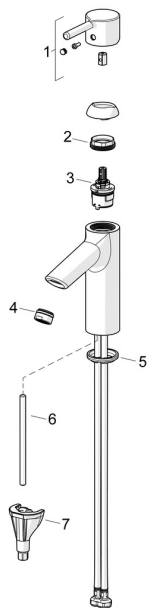

EAN: 4057304020247
static.hansa.com/5242226733

Náhradné diely

SP5237226733

	Názov	Kód
01	Ovládacia rukoväť Čierna matná	1015000V-33
02	Prítláčná matica, M34x1.5	1012133V
03	Kartuš, 3.0	1014428V
04	Aerator, STD M24x1 HC PCA 6 l/min Čierna matná	1018459V-33
05	Gumové tesnenie	59914591
06	Upevňovacia skrutka, M8x1, L=130	59914474
07	Upevňovací set	59914475