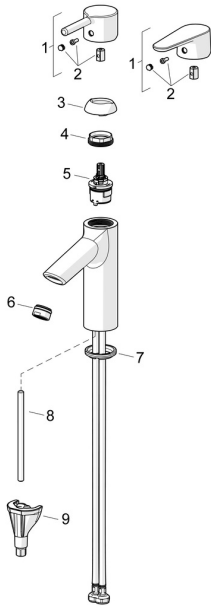

## Ersatzteile

### SP52372263

	Name	Art.-Nr.
01	Hebel Chrom	1014995V
01	Hebel Chrom	1015000V
02	Dekorkappe Chrom	1012105V
03	Abdeckkappe Chrom	1012421V
04	Spann-Mutter, M34x1.5	1012133V
05	Kartusche, 3.0	1014428V
06	Luftsprudler, M24x1, 6 l/min Chrom	59913727
07	Bodendichtung	59914591
08	Befestigungsschraube, M8x1, L=130	59914474
09	Befestigungssatz	59914475