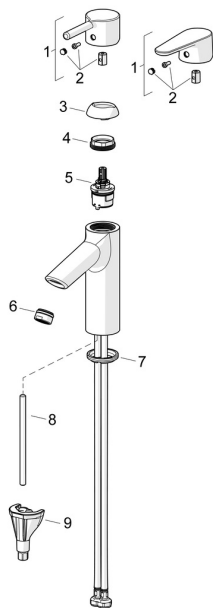

EAN: 4057304017155
static.hansa.com/52422267

Náhradní díly

SP52372263

	Název	Kód
01	Páka Chrom	1014995V
01	Páka Chrom	1015000V
02	Záslepka Chrom	1012105V
03	Krytka Chrom	1012421V
04	Upevňovací matice, M34x1.5	1012133V
05	Kartuše, 3.0	1014428V
06	Aerator, M24x1, 6 l/min Chrom	59913727
07	Těsnění	59914591
08	Upevňovací šroub, M8x1, L=130	59914474
09	Upevňovací set	59914475