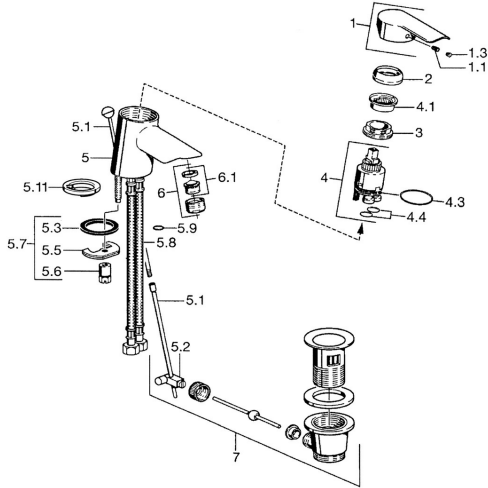

## Reserveonderdelen

### SP52402203

	Naam	Code
1	Hendel Chroom	59913903
1	Hendel Chroom	59914629
1.1	Schroef, M5x8, SW2.5	59904755
1.3	Sierdop Grijs	59912112
2	Kap, 33x3 mm Chroom	59912504
3	Schroefring, M40x1	1003409V
3	Schroefring, M37x1, AF30 <b>Stopgezet</b>	59912111
4	Binnenwerk, 3,5 Eco	59912324
4.1	Temperature adjustment limiter	59912325
4.3	O-ring, d 28.24x2.62 <b>Stopgezet</b>	59912590
4.4	O-ring, d 10.10x1.60 <b>Stopgezet</b>	59905072
5.1	Trekstang Chroom	59912505
5.2	Gewrichtstuk	59904624
5.3	Dichting, 43x37x3	59912506
5.3	O-ring, d 36.09x d 3.53	59913396
5.5	Fixing plate	59904765
5.6	Schroef, M8x1, SW13	59904766
5.7	Bevestigingsset	59912113
5.8	Flexibele aansluitingen, L=500, G3/8-M10x1	59911767
5.8	Koppelingsbuisdeel], L=430, M10x1	59912550
5.8	Flexibele aansluitingen, L=430, G3/8-M10x1 RH <b>Stopgezet</b>	59913213
5.9	O-ring, d 7.65x1.78	59902337
5.10	Dichting, 9.5x14.4x2	59912551
5.11		59913211
6	Mousseur, M24x1, 6 l/min Chroom	59913727
7	Wastegarnituur Chroom	59904620
N.I.	Kettinghouder	59902219
N.I.	Plug	59906910
N.I.	Sleutel, SW30/34	59912108