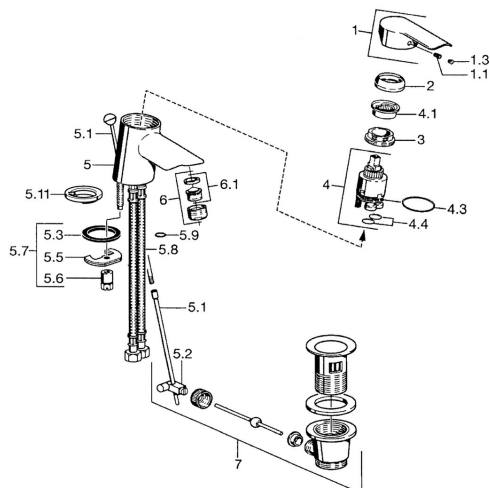

EAN: 4015474094482
static.hansa.com/52422207

Parti di ricambio

SP52402203

	Nome	Codice
1	Leva Cromo	59913903
1	Leva Cromo	59914629
1.1	Screw, M5x8, SW2.5	59904755
1.3	Tappo Grigio	59912112
2	Cappuccio, 33x3 mm Cromo	59912504
3	Dado di fissaggio, M40x1	1003409V
3	Dado di fissaggio, M37x1, AF30	Fuori produzione 59912111
4	Cartuccia, 3.5 Eco	59912324
4.1	Temperature adjustment limiter	59912325
4.3	O-ring, d 28.24x2.62	Fuori produzione 59912590
4.4	O-ring, d 10.10x1.60	Fuori produzione 59905072
5.1	Asta saltarello Cromo	59912505
5.2	Snodo	59904624
5.3	Giunto, 43x37x3	59912506
5.3	O-ring, d 36.09x d 3.53	59913396
5.5	Fixing plate	59904765
5.6	Screw, M8x1, SW13	59904766
5.7	Set di fissaggio	59912113
5.8	Cannette flessibili, L=500, G3/8-M10x1	59911767
5.8	Tubo di accoppiamento, L=430, M10x1	59912550
5.8	Cannette flessibili, L=430, G3/8-M10x1 RH	59913213
	Fuori produzione	
5.9	O-ring, d 7.65x1.78	59902337
5.10	Giunto, 9.5x14.4x2	59912551
5.11		59913211
6	Aereatore, M24x1, 6 l/min Cromo	59913727
7	Scarico a saltarello Cromo	59904620
N.I.	Rondella con portacatenella	59902219
N.I.	Tappo	59906910
N.I.	Chiave, SW30/34	59912108