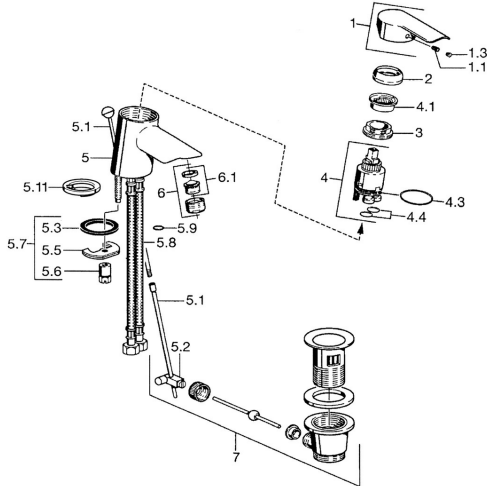

EAN: 4015474094482
static.hansa.com/52422207

Pièces de rechange

SP52402203

	Nom	Code
1	Levier Chrome	59913903
1	Levier Chrome	59914629
1.1	Vis, M5x8, SW2.5	59904755
1.3	Capuchon Gris	59912112
2	Chape, 33x3 mm Chrome	59912504
3	Écrou de maintien, M40x1	1003409V
3	Écrou de maintien, M37x1, AF30 Arrêté	59912111
4	Cartouche, 3.5 Eco	59912324
4.1	Temperature adjustment limiter	59912325
4.3	Joint, d 28.24x2.62 Arrêté	59912590
4.4	Joint, d 10.10x1.60 Arrêté	59905072
5.1	Tirette de vidage Chrome	59912505
5.2	Joint	59904624
5.3	Joint, 43x37x3	59912506
5.3	Joint, d 36.09x d 3.53	59913396
5.5	Fixing plate	59904765
5.6	Vis, M8x1, SW13	59904766
5.7	Ensemble de fixation	59912113
5.8	Flexible d'alimentation, L=500, G3/8-M10x1	59911767
5.8	Tuyau de raccordement, L=430, M10x1	59912550
5.8	Flexible d'alimentation, L=430, G3/8-M10x1 RH Arrêté	59913213
5.9	Joint, d 7.65x1.78	59902337
5.10	Joint, 9.5x14.4x2	59912551
5.11	Plaque de base	59913211
6	Aérateur, M24x1, 6 l/min Chrome	59913727
7	Vidage Chrome	59904620
N.I.	Bague avec graine d'attache	59902219
N.I.	Bouchon cache trou	59906910
N.I.	Clef, SW30/34	59912108