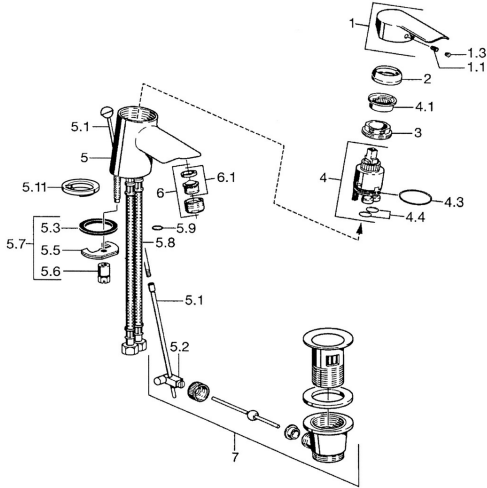

EAN: 4015474094482
static.hansa.com/52422207

Ersatzteile

SP52402203

	Name	Art.-Nr.
1	Hebel Chrom	59913903
1	Hebel Chrom	59914629
1.1	Schraube, M5x8, SW2.5	59904755
1.3	Dekorkappe Grau	59912112
2	Abdeckkappe, 33x3 mm Chrom	59912504
3	Spann-Mutter, M40x1	1003409V
3	Spann-Mutter, M37x1, AF30 Ausgelaufen	59912111
4	Kartusche, 3.5 Eco	59912324
4.1	Temperatur-Anschlagring	59912325
4.3	O-Ring, d 28.24x2.62 Ausgelaufen	59912590
4.4	O-Ring, d 10.10x1.60 Ausgelaufen	59905072
5.1	Zugstange mit Knopf Chrom	59912505
5.2	Gelenkstück	59904624
5.3	Dichtung, 43x37x3	59912506
5.3	O-Ring, d 36.09x d 3.53	59913396
5.5	Befestigungsplatte	59904765
5.6	Schraube, M8x1, SW13	59904766
5.7	Befestigungssatz	59912113
5.8	Anschlußschlauch, L=500, G3/8-M10x1	59911767
5.8	Anschlußrohr, L=430, M10x1	59912550
5.8	Anschlußschlauch, L=430, G3/8-M10x1 RH Ausgelaufen	59913213
5.9	O-Ring, d 7.65x1.78	59902337
5.10	Dichtung, 9.5x14.4x2	59912551
5.11	Grundplatte	59913211
6	Luftsprudler, M24x1, 6 l/min Chrom	59913727
7	Ablaufgarnitur Chrom	59904620
N.I.	Kettenhalter	59902219
N.I.	Blindstopfen	59906910
N.I.	Schlüssel, SW30/34	59912108