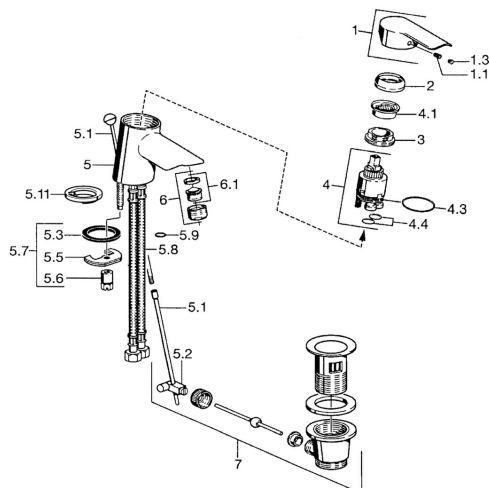

## Náhradní díly

### SP52402203

	Název	Kód
1	Páka Chrom	59913903
1	Páka Chrom	59914629
1.1	Šroub, M5x8, SW2.5	59904755
1.3	Záslepka Šedá	59912112
2	Krytka, 33x3 mm Chrom	59912504
3	Upevňovací matice, M40x1	1003409V
3	Upevňovací matice, M37x1, AF30 <b>Ukončeno</b>	59912111
4	Kartuše, 3,5 Eco	59912324
4.1	Temperature adjustment limiter	59912325
4.3	O-kroužek, d 28.24x2.62 <b>Ukončeno</b>	59912590
4.4	O-kroužek, d 10.10x1.60 <b>Ukončeno</b>	59905072
5.1	Ovládací táhlo vypouštěcího ventilu Chrom	59912505
5.2	Spojovací díl táhel	59904624
5.3	Těsnění, 43x37x3	59912506
5.3	O-kroužek, d 36.09x d 3.53	59913396
5.5	Upevňovací deska	59904765
5.6	Šroub, M8x1, SW13	59904766
5.7	Upevňovací set	59912113
5.8	Flexibilní hadička, L=500, G3/8-M10x1	59911767
5.8	Šroubení, L=430, M10x1	59912550
5.8	Flexibilní hadička, L=430, G3/8-M10x1 RH <b>Ukončeno</b>	59913213
5.9	O-kroužek, d 7.65x1.78	59902337
5.10	Těsnění, 9.5x14.4x2	59912551
5.11	Základní deska	59913211
6	Aerator, M24x1, 6 l/min Chrom	59913727
7	Vypouštěcí ventil Chrom	59904620
N.I.	Podložka s očkem pro řetízek	59902219
N.I.	Plug	59906910
N.I.	Klíč, SW30/34	59912108