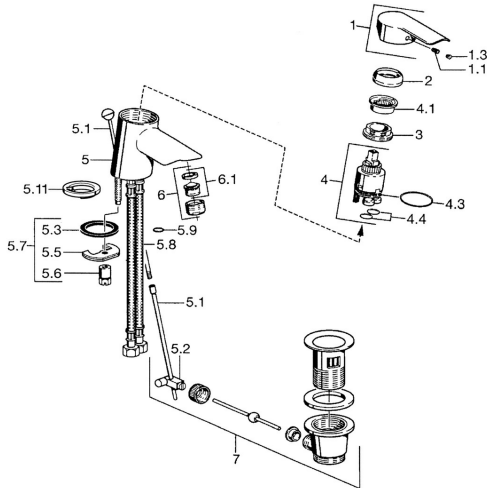

EAN: 4015474094413
static.hansa.com/52412207

Pièces de rechange

SP52402203

	Nom	Code
1	Levier Chrome	59913903
1	Levier Chrome	59914629
1.1	Vis, M5x8, SW2.5	59904755
1.3	Capuchon Gris	59912112
2	Chape, 33x3 mm Chrome	59912504
3	Écrou de maintien, M40x1	1003409V
3	Écrou de maintien, M37x1, AF30 Arrêté	59912111
4	Cartouche, 3.5 Eco	59912324
4.1	Temperature adjustment limiter	59912325
4.3	Joint, d 28.24x2.62 Arrêté	59912590
4.4	Joint, d 10.10x1.60 Arrêté	59905072
5.1	Tirette de vidage Chrome	59912505
5.2	Joint	59904624
5.3	Joint, 43x37x3	59912506
5.3	Joint, d 36.09x d 3.53	59913396
5.5	Fixing plate	59904765
5.6	Vis, M8x1, SW13	59904766
5.7	Ensemble de fixation	59912113
5.8	Flexible d'alimentation, L=500, G3/8-M10x1	59911767
5.8	Tuyau de raccordement, L=430, M10x1	59912550
5.8	Flexible d'alimentation, L=430, G3/8-M10x1 RH Arrêté	59913213
5.9	Joint, d 7.65x1.78	59902337
5.10	Joint, 9.5x14.4x2	59912551
5.11	Plaque de base	59913211
6	Aérateur, M24x1, 6 l/min Chrome	59913727
7	Vidage Chrome	59904620
N.I.	Bague avec graine d'attache	59902219
N.I.	Bouchon cache trou	59906910
N.I.	Clef, SW30/34	59912108