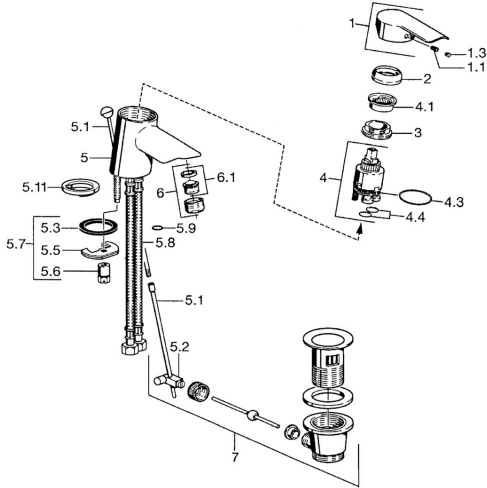

EAN: 4015474094413
static.hansa.com/52412207

Ersatzteile

SP52402203

	Name	Art.-Nr.
1	Hebel Chrom	59913903
1	Hebel Chrom	59914629
1.1	Schraube, M5x8, SW2.5	59904755
1.3	Dekorkappe Grau	59912112
2	Abdeckkappe, 33x3 mm Chrom	59912504
3	Spann-Mutter, M40x1	1003409V
3	Spann-Mutter, M37x1, AF30 Ausgelaufen	59912111
4	Kartusche, 3.5 Eco	59912324
4.1	Temperatur-Anschlagring	59912325
4.3	O-Ring, d 28.24x2.62 Ausgelaufen	59912590
4.4	O-Ring, d 10.10x1.60 Ausgelaufen	59905072
5.1	Zugstange mit Knopf Chrom	59912505
5.2	Gelenkstück	59904624
5.3	Dichtung, 43x37x3	59912506
5.3	O-Ring, d 36.09x d 3.53	59913396
5.5	Befestigungsplatte	59904765
5.6	Schraube, M8x1, SW13	59904766
5.7	Befestigungssatz	59912113
5.8	Anschlußschlauch, L=500, G3/8-M10x1	59911767
5.8	Anschlußrohr, L=430, M10x1	59912550
5.8	Anschlußschlauch, L=430, G3/8-M10x1 RH Ausgelaufen	59913213
5.9	O-Ring, d 7.65x1.78	59902337
5.10	Dichtung, 9.5x14.4x2	59912551
5.11	Grundplatte	59913211
6	Luftsprudler, M24x1, 6 l/min Chrom	59913727
7	Ablaufgarnitur Chrom	59904620
N.I.	Kettenhalter	59902219
N.I.	Blindstopfen	59906910
N.I.	Schlüssel, SW30/34	59912108