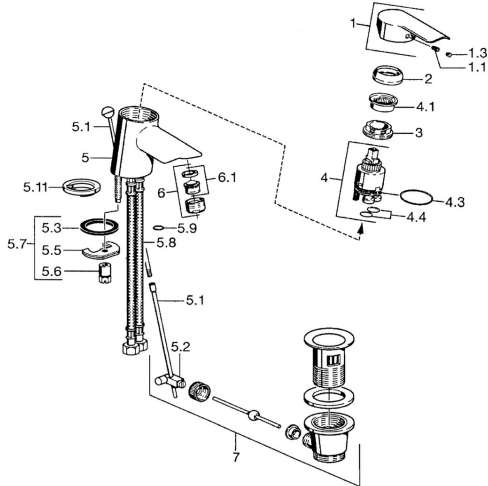

EAN: 4015474067943
static.hansa.com/52412203

Parti di ricambio

SP52402203

	Nome	Codice
1	Leva Cromo	59913903
1	Leva Cromo	59914629
1.1	Screw, M5x8, SW2.5	59904755
1.3	Tappo Grigio	59912112
2	Cappuccio, 33x3 mm Cromo	59912504
3	Dado di fissaggio, M40x1	1003409V
3	Dado di fissaggio, M37x1, AF30	Fuori produzione 59912111
4	Cartuccia, 3.5 Eco	59912324
4.1	Temperature adjustment limiter	59912325
4.3	O-ring, d 28.24x2.62	Fuori produzione 59912590
4.4	O-ring, d 10.10x1.60	Fuori produzione 59905072
5.1	Asta saltarello Cromo	59912505
5.2	Snodo	59904624
5.3	Giunto, 43x37x3	59912506
5.3	O-ring, d 36.09x d 3.53	59913396
5.5	Fixing plate	59904765
5.6	Screw, M8x1, SW13	59904766
5.7	Set di fissaggio	59912113
5.8	Cannette flessibili, L=500, G3/8-M10x1	59911767
5.8	Tubo di accoppiamento, L=430, M10x1	59912550
5.8	Cannette flessibili, L=430, G3/8-M10x1 RH	59913213
	Fuori produzione	
5.9	O-ring, d 7.65x1.78	59902337
5.10	Giunto, 9.5x14.4x2	59912551
5.11		59913211
6	Aereatore, M24x1, 6 l/min Cromo	59913727
7	Scarico a saltarello Cromo	59904620
N.I.	Rondella con portacatenella	59902219
N.I.	Tappo	59906910
N.I.	Chiave, SW30/34	59912108