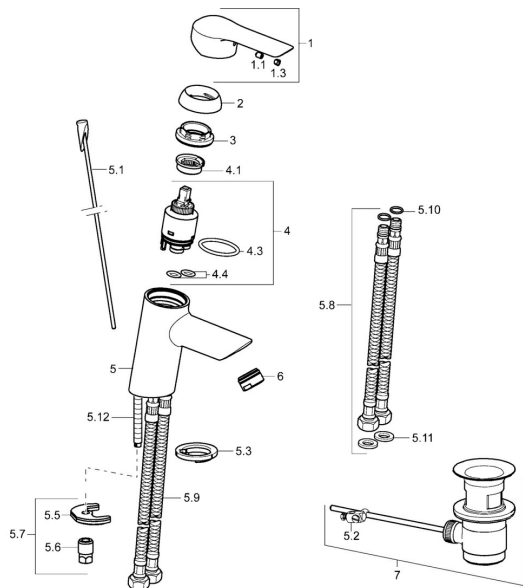

EAN: 4015474253773
static.hansa.com/52402277

Náhradné diely

SP52402273

	Názov	Kód
1	Ovládacia rukoväť Chróm	59913840
1	Ovládacia rukoväť Chróm	59914629
1.1	Skrutka, M5x8, SW2.5	59904755
1.3	Záslepka Sivá	59912112
2	Krytka, 33x3 mm Chróm	59912504
3	Prítlačná matica, M40x1	1003409V
4	Kartuš, 3.5 Eco	59912324
4	Kartuš, 3.5 Classic	59913075
4.1	Temperature adjustment limiter	59912325
4.3	O-krúžok, d 28.24x2.62 Ukončené	59912590
4.4	O-krúžok, d 10.10x1.60 Ukončené	59905072
5.1	Ovládacie tiahlo	59913587
5.2	Spojovací diel tiahla	59904624
5.3	Gumové tesnenie	59914591
5.5		59904765
5.6	Skrutka, M8x1, SW13	59904766
5.7	Upevňovací set	59912113
5.8	Flexibilná hadička, L=430, G3/8-M10x1 RH Ukončené	59913213
5.9	Flexibilná hadička, L=430, G3/8-M10x1	59912515
5.10	O-krúžok, d 7.65x1.78	59902337
5.11	Tesnenie, 9.5x14.4x2	59912551
5.12	Upevňovacia skrutka, M8x1, L=140	59912474
6	Aerator, M24x1, 6 l/min Chróm	59913727
7	Vypúšťací ventil umývadla Chróm	59904620
7	Vypúšťací ventil umývadla, (2019-) Chróm	59914764
N.I.	Kľúč, SW30/34	59912108