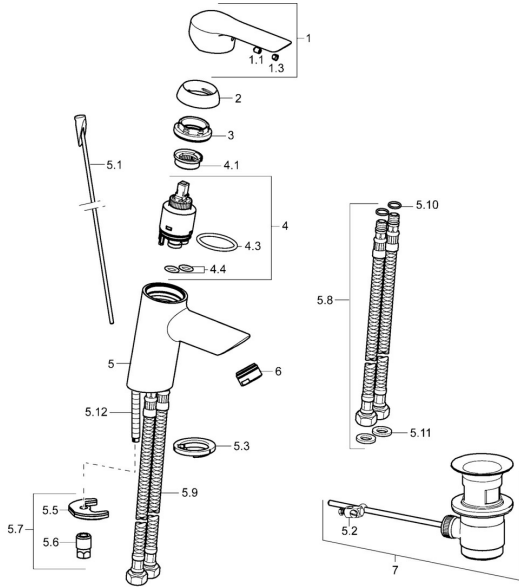

EAN: 4015474253773
static.hansa.com/52402277

Reserveonderdelen

SP52402273

	Naam	Code
1	Handel Chroom	59913840
1	Handel Chroom	59914629
1.1	Schroef, M5x8, SW2.5	59904755
1.3	Sierdop Grijs	59912112
2	Kap, 33x3 mm Chroom	59912504
3	Schroefring, M40x1	1003409V
4	Binnenwerk, 3.5 Eco	59912324
4	Binnenwerk, 3.5 Classic	59913075
4.1	Temperature adjustment limiter	59912325
4.3	O-ring, d 28.24x2.62 Stopgezet	59912590
4.4	O-ring, d 10.10x1.60 Stopgezet	59905072
5.1	Trekstang	59913587
5.2	Gewrichtstuk	59904624
5.3	Wasser	59914591
5.5	Fixing plate	59904765
5.6	Schroef, M8x1, SW13	59904766
5.7	Bevestigingsset	59912113
5.8	Flexibele aansluitingen, L=430, G3/8-M10x1 RH Stopgezet	59913213
5.9	Flexibele aansluitingen, L=430, G3/8-M10x1	59912515
5.10	O-ring, d 7.65x1.78	59902337
5.11	Dichting, 9.5x14.4x2	59912551
5.12	Bevestigingsschroeven, M8x1, L=140	59912474
6	Mousseur, M24x1, 6 l/min Chroom	59913727
7	Wastegarnituur Chroom	59904620
7	Wastegarnituur, (2019-) Chroom	59914764
N.I.	Sleutel, SW30/34	59912108