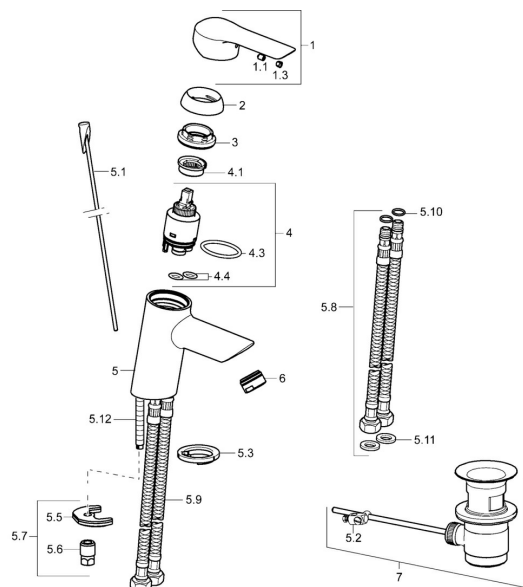

## Parti di ricambio

### SP52402273

	Nome	Codice
1	Leva Cromo	59913840
1	Leva Cromo	59914629
1.1	Screw, M5x8, SW2.5	59904755
1.3	Tappo Grigio	59912112
2	Cappuccio, 33x3 mm Cromo	59912504
3	Dado di fissaggio, M40x1	1003409V
4	Cartuccia, 3.5 Eco	59912324
4	Cartuccia, 3.5 Classic	59913075
4.1	Temperature adjustment limiter	59912325
4.3	O-ring, d 28.24x2.62	Fuori produzione 59912590
4.4	O-ring, d 10.10x1.60	Fuori produzione 59905072
5.1	Asta saltarello	59913587
5.2	Snodo	59904624
5.3	Rondella	59914591
5.5	Fixing plate	59904765
5.6	Screw, M8x1, SW13	59904766
5.7	Set di fissaggio	59912113
5.8	Cannette flessibili, L=430, G3/8-M10x1 RH	59913213
5.9	Cannette flessibili, L=430, G3/8-M10x1	59912515
5.10	O-ring, d 7.65x1.78	59902337
5.11	Giunto, 9.5x14.4x2	59912551
5.12	Viti di fissaggio, M8x1, L=140	59912474
6	Aereatore, M24x1, 6 l/min Cromo	59913727
7	Scarico a saltarello Cromo	59904620
7	Scarico a saltarello, (2019-) Cromo	59914764
N.I.	Chiave, SW30/34	59912108