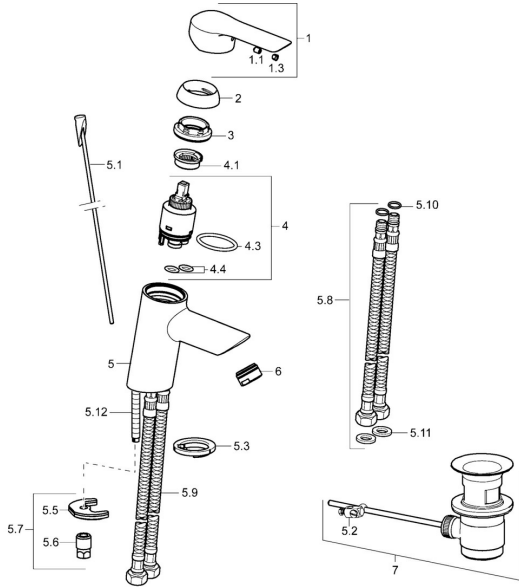

EAN: 4015474253773
static.hansa.com/52402277

Ersatzteile

SP52402273

	Name	Art.-Nr.
1	Hebel Chrom	59913840
1	Hebel Chrom	59914629
1.1	Schraube, M5x8, SW2.5	59904755
1.3	Dekorkappe Grau	59912112
2	Abdeckkappe, 33x3 mm Chrom	59912504
3	Spann-Mutter, M40x1	1003409V
4	Kartusche, 3.5 Eco	59912324
4	Kartusche, 3.5 Classic	59913075
4.1	Temperatur-Anschlagring	59912325
4.3	O-Ring, d 28.24x2.62 Ausgelaufen	59912590
4.4	O-Ring, d 10.10x1.60 Ausgelaufen	59905072
5.1	Zugstange mit Knopf	59913587
5.2	Gelenkstück	59904624
5.3	Bodendichtung	59914591
5.5	Befestigungsplatte	59904765
5.6	Schraube, M8x1, SW13	59904766
5.7	Befestigungssatz	59912113
5.8	Anschlußschlauch, L=430, G3/8-M10x1 RH Ausgelaufen	59913213
5.9	Anschlußschlauch, L=430, G3/8-M10x1	59912515
5.10	O-Ring, d 7.65x1.78	59902337
5.11	Dichtung, 9.5x14.4x2	59912551
5.12	Befestigungsschraube, M8x1, L=140	59912474
6	Luftsprudler, M24x1, 6 l/min Chrom	59913727
7	Ablaufgarnitur Chrom	59904620
7	Ablaufgarnitur, (2019-) Chrom	59914764
N.I.	Schlüssel, SW30/34	59912108