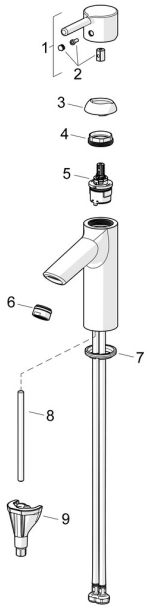

EAN: 4057304020384
static.hansa.com/5240226700006

Reserveonderdelen

SP5240226700006

	Naam	Code
01	Hendel Chroom	1002143V
02	Sierdop Chroom	1012105V
03	Kap Chroom	1012421V
04	Schroefring, M34x1.5	1012133V
05	Binnenwerk, 3.0 cold start	1014430V
06	Mousseur, M24x1, 6 l/min Chroom	59913727
07	Wasser	59914591
08	Bevestigingsschroeven, M8x1, L=130	59914474
09	Bevestigingsset	59914475