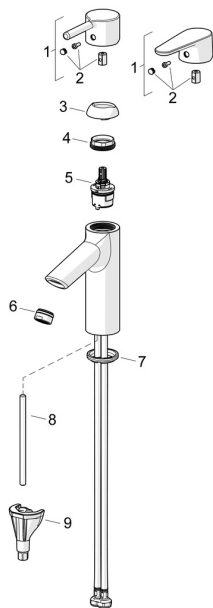

EAN: 4057304017162
static.hansa.com/52402267

Náhradné diely

SP52372263

	Názov	Kód
01	Ovládacia rukoväť Chróm	1014995V
01	Ovládacia rukoväť Chróm	1015000V
02	Záslepka Chróm	1012105V
03	Krytka Chróm	1012421V
04	Prítlačná matica, M34x1.5	1012133V
05	Kartuš, 3.0	1014428V
06	Aerator, M24x1, 6 l/min Chróm	59913727
07	Gumové tesnenie	59914591
08	Upevňovacia skrutka, M8x1, L=130	59914474
09	Upevňovací set	59914475