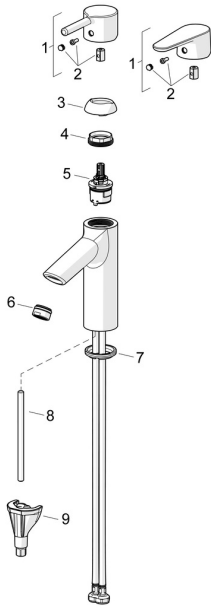

EAN: 4057304017162
static.hansa.com/52402267

Ersatzteile

SP52372263

	Name	Art.-Nr.
01	Hebel Chrom	1014995V
01	Hebel Chrom	1015000V
02	Dekorkappe Chrom	1012105V
03	Abdeckkappe Chrom	1012421V
04	Spann-Mutter, M34x1.5	1012133V
05	Kartusche, 3.0	1014428V
06	Luftsprudler, M24x1, 6 l/min Chrom	59913727
07	Bodendichtung	59914591
08	Befestigungsschraube, M8x1, L=130	59914474
09	Befestigungssatz	59914475