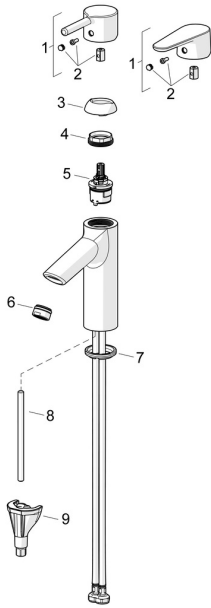

EAN: 4057304017124
static.hansa.com/52402263

Pièces de rechange

SP52372263

	Nom	Code
01	Levier Chrome	1014995V
01	Levier Chrome	1015000V
02	Capuchon Chrome	1012105V
03	Chape Chrome	1012421V
04	Écrou de maintien, M34x1.5	1012133V
05	Cartouche, 3.0	1014428V
06	Aérateur, M24x1, 6 l/min Chrome	59913727
07	Bague	59914591
08	Vis, M8x1, L=130	59914474
09	Ensemble de fixation	59914475