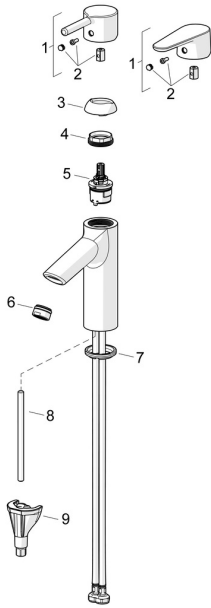

EAN: 4057304017124
static.hansa.com/52402263

Ersatzteile

SP52372263

	Name	Art.-Nr.
01	Hebel Chrom	1014995V
01	Hebel Chrom	1015000V
02	Dekorkappe Chrom	1012105V
03	Abdeckkappe Chrom	1012421V
04	Spann-Mutter, M34x1.5	1012133V
05	Kartusche, 3.0	1014428V
06	Luftsprudler, M24x1, 6 l/min Chrom	59913727
07	Bodendichtung	59914591
08	Befestigungsschraube, M8x1, L=130	59914474
09	Befestigungssatz	59914475