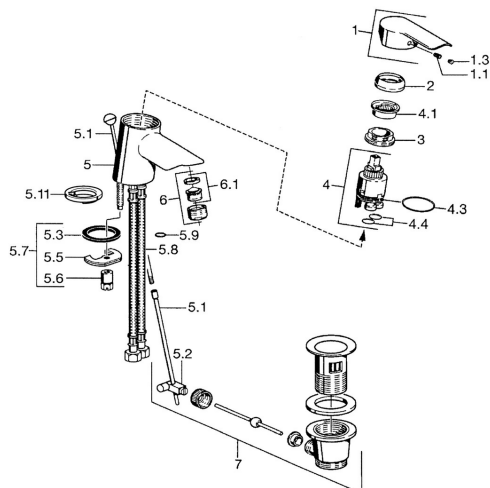

### SP52402203

	Názov	Kód
1	Ovládacia rukoväť Chróm	59913903
1	Ovládacia rukoväť Chróm	59914629
1.1	Skrutka, M5x8, SW2.5	59904755
1.3	Záslepka Sivá	59912112
2	Krytka, 33x3 mm Chróm	59912504
3	Prítlačná matica, M40x1	1003409V
3	Prítlačná matica, M37x1, AF30 <b>Ukončené</b>	59912111
4	Kartuš, 3.5 Eco	59912324
4.1	Temperature adjustment limiter	59912325
4.3	O-kružok, d 28.24x2.62 <b>Ukončené</b>	59912590
4.4	O-kružok, d 10.10x1.60 <b>Ukončené</b>	59905072
5.1	Ovládacie tiahlo Chróm	59912505
5.2	Spojovací diel tiahla	59904624
5.3	Tesnenie, 43x37x3	59912506
5.3	O-kružok, d 36.09x d 3.53	59913396
5.5		59904765
5.6	Skrutka, M8x1, SW13	59904766
5.7	Upevňovací set	59912113
5.8	Flexibilná hadička, L=500, G3/8-M10x1	59911767
5.8	Spojovacie potrubie, L=430, M10x1	59912550
5.8	Flexibilná hadička, L=430, G3/8-M10x1 RH <b>Ukončené</b>	59913213
5.9	O-kružok, d 7.65x1.78	59902337
5.10	Tesnenie, 9.5x14.4x2	59912551
5.11		59913211
6	Aerator, M24x1, 6 l/min Chróm	59913727
7	Vypúšťací ventil umývadla Chróm	59904620
N.I.	Podložka s očkom pre retiazku	59902219
N.I.		59906910
N.I.	Kľúč, SW30/34	59912108