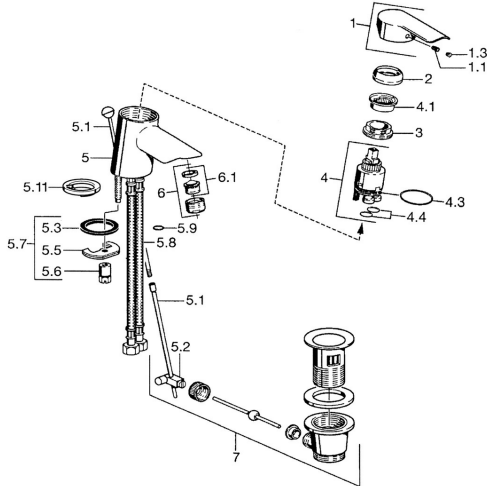

## Reserveonderdelen

### SP52402203

	Naam	Code
1	Hendel Chroom	59913903
1	Hendel Chroom	59914629
1.1	Schroef, M5x8, SW2.5	59904755
1.3	Sierdop Grijs	59912112
2	Kap, 33x3 mm Chroom	59912504
3	Schroefring, M40x1	1003409V
3	Schroefring, M37x1, AF30 <b>Stopgezet</b>	59912111
4	Binnenwerk, 3,5 Eco	59912324
4.1	Temperature adjustment limiter	59912325
4.3	O-ring, d 28.24x2.62 <b>Stopgezet</b>	59912590
4.4	O-ring, d 10.10x1.60 <b>Stopgezet</b>	59905072
5.1	Trekstang Chroom	59912505
5.2	Gewrichtstuk	59904624
5.3	Dichting, 43x37x3	59912506
5.3	O-ring, d 36.09x d 3.53	59913396
5.5	Fixing plate	59904765
5.6	Schroef, M8x1, SW13	59904766
5.7	Bevestigingsset	59912113
5.8	Flexibele aansluitingen, L=500, G3/8-M10x1	59911767
5.8	Koppelingsbuisdeel], L=430, M10x1	59912550
5.8	Flexibele aansluitingen, L=430, G3/8-M10x1 RH <b>Stopgezet</b>	59913213
5.9	O-ring, d 7.65x1.78	59902337
5.10	Dichting, 9.5x14.4x2	59912551
5.11		59913211
6	Mousseur, M24x1, 6 l/min Chroom	59913727
7	Wastegarnituur Chroom	59904620
N.I.	Kettinghouder	59902219
N.I.	Plug	59906910
N.I.	Sleutel, SW30/34	59912108