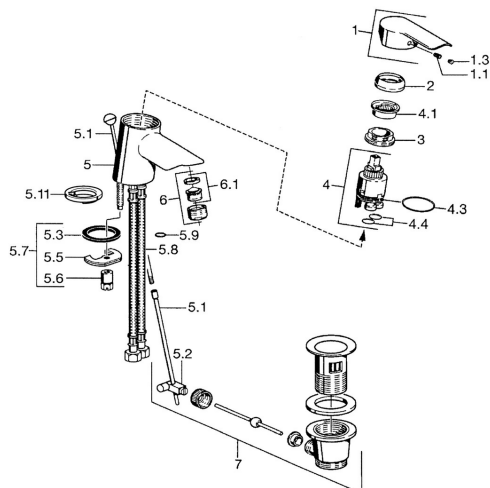

EAN: 4015474094338
static.hansa.com/52402207

Parti di ricambio

SP52402203

	Nome	Codice
1	Leva Cromo	59913903
1	Leva Cromo	59914629
1.1	Screw, M5x8, SW2.5	59904755
1.3	Tappo Grigio	59912112
2	Cappuccio, 33x3 mm Cromo	59912504
3	Dado di fissaggio, M40x1	1003409V
3	Dado di fissaggio, M37x1, AF30	Fuori produzione 59912111
4	Cartuccia, 3.5 Eco	59912324
4.1	Temperature adjustment limiter	59912325
4.3	O-ring, d 28.24x2.62	Fuori produzione 59912590
4.4	O-ring, d 10.10x1.60	Fuori produzione 59905072
5.1	Asta saltarello Cromo	59912505
5.2	Snodo	59904624
5.3	Giunto, 43x37x3	59912506
5.3	O-ring, d 36.09x d 3.53	59913396
5.5	Fixing plate	59904765
5.6	Screw, M8x1, SW13	59904766
5.7	Set di fissaggio	59912113
5.8	Cannette flessibili, L=500, G3/8-M10x1	59911767
5.8	Tubo di accoppiamento, L=430, M10x1	59912550
5.8	Cannette flessibili, L=430, G3/8-M10x1 RH	59913213
	Fuori produzione	
5.9	O-ring, d 7.65x1.78	59902337
5.10	Giunto, 9.5x14.4x2	59912551
5.11		59913211
6	Aereatore, M24x1, 6 l/min Cromo	59913727
7	Scarico a saltarello Cromo	59904620
N.I.	Rondella con portacatenella	59902219
N.I.	Tappo	59906910
N.I.	Chiave, SW30/34	59912108