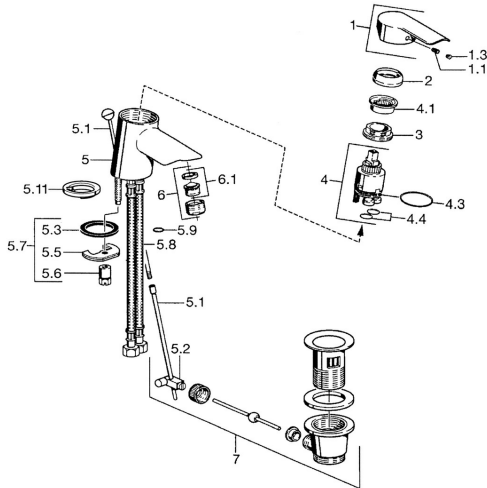

## Pièces de rechange

### SP52402203

	Nom	Code
1	Levier Chrome	59913903
1	Levier Chrome	59914629
1.1	Vis, M5x8, SW2.5	59904755
1.3	Capuchon Gris	59912112
2	Chape, 33x3 mm Chrome	59912504
3	Écrou de maintien, M40x1	1003409V
3	Écrou de maintien, M37x1, AF30 <b>Arrêté</b>	59912111
4	Cartouche, 3.5 Eco	59912324
4.1	Temperature adjustment limiter	59912325
4.3	Joint, d 28.24x2.62 <b>Arrêté</b>	59912590
4.4	Joint, d 10.10x1.60 <b>Arrêté</b>	59905072
5.1	Tirette de vidage Chrome	59912505
5.2	Joint	59904624
5.3	Joint, 43x37x3	59912506
5.3	Joint, d 36.09x d 3.53	59913396
5.5	Fixing plate	59904765
5.6	Vis, M8x1, SW13	59904766
5.7	Ensemble de fixation	59912113
5.8	Flexible d'alimentation, L=500, G3/8-M10x1	59911767
5.8	Tuyau de raccordement, L=430, M10x1	59912550
5.8	Flexible d'alimentation, L=430, G3/8-M10x1 RH <b>Arrêté</b>	59913213
5.9	Joint, d 7.65x1.78	59902337
5.10	Joint, 9.5x14.4x2	59912551
5.11	Plaque de base	59913211
6	Aérateur, M24x1, 6 l/min Chrome	59913727
7	Vidage Chrome	59904620
N.I.	Bague avec graine d'attache	59902219
N.I.	Bouchon cache trou	59906910
N.I.	Clef, SW30/34	59912108