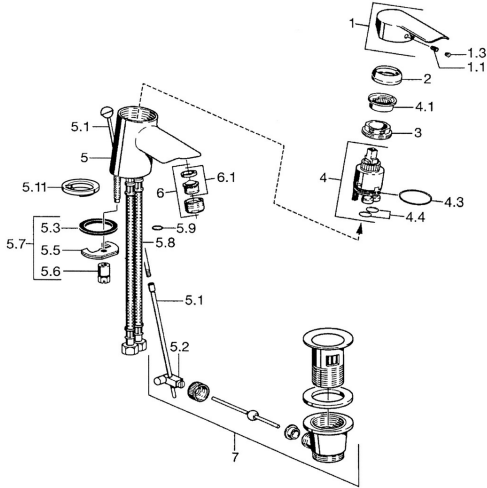

## Ersatzteile

### SP52402203

	Name	Art.-Nr.
1	Hebel Chrom	59913903
1	Hebel Chrom	59914629
1.1	Schraube, M5x8, SW2.5	59904755
1.3	Dekorkappe Grau	59912112
2	Abdeckkappe, 33x3 mm Chrom	59912504
3	Spann-Mutter, M40x1	1003409V
3	Spann-Mutter, M37x1, AF30 <span style="background-color: #cccccc;">Ausgelaufen</span>	59912111
4	Kartusche, 3.5 Eco	59912324
4.1	Temperatur-Anschlagring	59912325
4.3	O-Ring, d 28.24x2.62 <span style="background-color: #cccccc;">Ausgelaufen</span>	59912590
4.4	O-Ring, d 10.10x1.60 <span style="background-color: #cccccc;">Ausgelaufen</span>	59905072
5.1	Zugstange mit Knopf Chrom	59912505
5.2	Gelenkstück	59904624
5.3	Dichtung, 43x37x3	59912506
5.3	O-Ring, d 36.09x d 3.53	59913396
5.5	Befestigungsplatte	59904765
5.6	Schraube, M8x1, SW13	59904766
5.7	Befestigungssatz	59912113
5.8	Anschlußschlauch, L=500, G3/8-M10x1	59911767
5.8	Anschlußrohr, L=430, M10x1	59912550
5.8	Anschlußschlauch, L=430, G3/8-M10x1 RH <span style="background-color: #cccccc;">Ausgelaufen</span>	59913213
5.9	O-Ring, d 7.65x1.78	59902337
5.10	Dichtung, 9.5x14.4x2	59912551
5.11	Grundplatte	59913211
6	Luftsprudler, M24x1, 6 l/min Chrom	59913727
7	Ablaufgarnitur Chrom	59904620
N.I.	Kettenhalter	59902219
N.I.	Blindstopfen	59906910
N.I.	Schlüssel, SW30/34	59912108