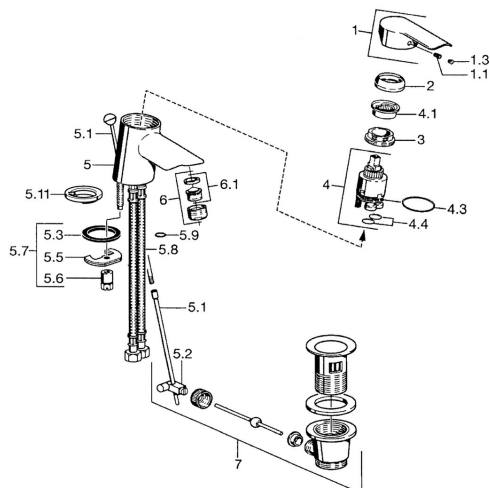

EAN: 4015474094338
static.hansa.com/52402207

Náhradní díly

SP52402203

	Název	Kód
1	Páka Chrom	59913903
1	Páka Chrom	59914629
1.1	Šroub, M5x8, SW2.5	59904755
1.3	Záslepka Šedá	59912112
2	Krytka, 33x3 mm Chrom	59912504
3	Upevňovací matice, M40x1	1003409V
3	Upevňovací matice, M37x1, AF30 Ukončeno	59912111
4	Kartuše, 3,5 Eco	59912324
4.1	Temperature adjustment limiter	59912325
4.3	O-kroužek, d 28.24x2.62 Ukončeno	59912590
4.4	O-kroužek, d 10.10x1.60 Ukončeno	59905072
5.1	Ovládací táhlo vypouštěcího ventilu Chrom	59912505
5.2	Spojovací díl táhel	59904624
5.3	Těsnění, 43x37x3	59912506
5.3	O-kroužek, d 36.09x d 3.53	59913396
5.5	Upevňovací deska	59904765
5.6	Šroub, M8x1, SW13	59904766
5.7	Upevňovací set	59912113
5.8	Flexibilní hadička, L=500, G3/8-M10x1	59911767
5.8	Šroubení, L=430, M10x1	59912550
5.8	Flexibilní hadička, L=430, G3/8-M10x1 RH Ukončeno	59913213
5.9	O-kroužek, d 7.65x1.78	59902337
5.10	Těsnění, 9.5x14.4x2	59912551
5.11	Základní deska	59913211
6	Aerator, M24x1, 6 l/min Chrom	59913727
7	Vypouštěcí ventil Chrom	59904620
N.I.	Podložka s očkem pro řetízek	59902219
N.I.	Plug	59906910
N.I.	Klíč, SW30/34	59912108