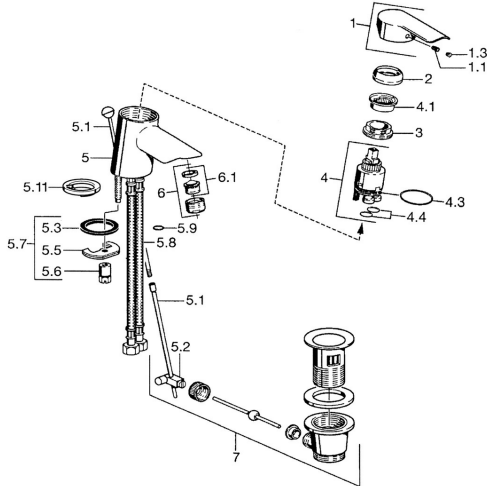

EAN: 4015474067912
static.hansa.com/52402203

Reserveonderdelen

SP52402203

	Naam	Code
1	Hendel Chroom	59913903
1	Hendel Chroom	59914629
1.1	Schroef, M5x8, SW2.5	59904755
1.3	Sierdop Grijs	59912112
2	Kap, 33x3 mm Chroom	59912504
3	Schroefring, M40x1	1003409V
3	Schroefring, M37x1, AF30 Stopgezet	59912111
4	Binnenwerk, 3,5 Eco	59912324
4.1	Temperature adjustment limiter	59912325
4.3	O-ring, d 28.24x2.62 Stopgezet	59912590
4.4	O-ring, d 10.10x1.60 Stopgezet	59905072
5.1	Trekstang Chroom	59912505
5.2	Gewichtstuk	59904624
5.3	Dichting, 43x37x3	59912506
5.3	O-ring, d 36.09x d 3.53	59913396
5.5	Fixing plate	59904765
5.6	Schroef, M8x1, SW13	59904766
5.7	Bevestigingsset	59912113
5.8	Flexibele aansluitingen, L=500, G3/8-M10x1	59911767
5.8	Koppelingsbuisdeel], L=430, M10x1	59912550
5.8	Flexibele aansluitingen, L=430, G3/8-M10x1 RH Stopgezet	59913213
5.9	O-ring, d 7.65x1.78	59902337
5.10	Dichting, 9.5x14.4x2	59912551
5.11		59913211
6	Mousseur, M24x1, 6 l/min Chroom	59913727
7	Wastegarnituur Chroom	59904620
N.I.	Kettinghouder	59902219
N.I.	Plug	59906910
N.I.	Sleutel, SW30/34	59912108