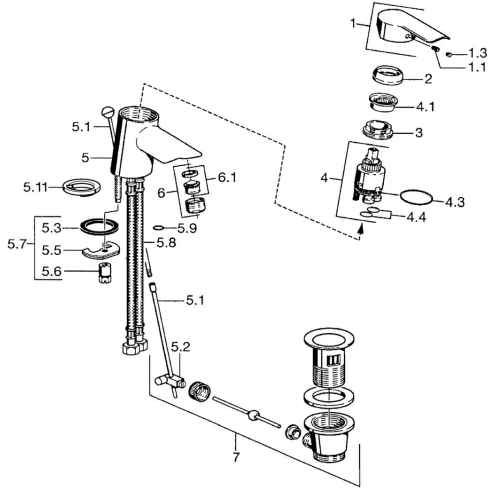

EAN: 4015474067912
static.hansa.com/52402203

Ersatzteile

SP52402203

	Name	Art.-Nr.
1	Hebel Chrom	59913903
1	Hebel Chrom	59914629
1.1	Schraube, M5x8, SW2.5	59904755
1.3	Dekorkappe Grau	59912112
2	Abdeckkappe, 33x3 mm Chrom	59912504
3	Spann-Mutter, M40x1	1003409V
3	Spann-Mutter, M37x1, AF30 Ausgelaufen	59912111
4	Kartusche, 3.5 Eco	59912324
4.1	Temperatur-Anschlagring	59912325
4.3	O-Ring, d 28.24x2.62 Ausgelaufen	59912590
4.4	O-Ring, d 10.10x1.60 Ausgelaufen	59905072
5.1	Zugstange mit Knopf Chrom	59912505
5.2	Gelenkstück	59904624
5.3	Dichtung, 43x37x3	59912506
5.3	O-Ring, d 36.09x d 3.53	59913396
5.5	Befestigungsplatte	59904765
5.6	Schraube, M8x1, SW13	59904766
5.7	Befestigungssatz	59912113
5.8	Anschlußschlauch, L=500, G3/8-M10x1	59911767
5.8	Anschlußrohr, L=430, M10x1	59912550
5.8	Anschlußschlauch, L=430, G3/8-M10x1 RH Ausgelaufen	59913213
5.9	O-Ring, d 7.65x1.78	59902337
5.10	Dichtung, 9.5x14.4x2	59912551
5.11	Grundplatte	59913211
6	Luftsprudler, M24x1, 6 l/min Chrom	59913727
7	Ablaufgarnitur Chrom	59904620
N.I.	Kettenhalter	59902219
N.I.	Blindstopfen	59906910
N.I.	Schlüssel, SW30/34	59912108