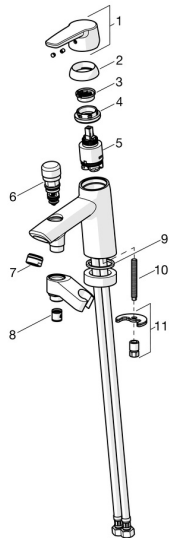

### Parti di ricambio

#### SP52392293

	Nome	Codice
01	Leva Cromo	59914417
02	Cappuccio, 33x3 mm Cromo	59912504
03	Temperature adjustment limiter	59912325
04	Dado di fissaggio, M40x1	1003409V
05	Cartuccia, 3.5 Classic	59913075
06	Deviatore Cromo	59912656
07	Aeratore, M24x1 D Cromo	59911829
08	Valvola antiriflusso	59905714
09	Giunto, 43x37x3	59912506
10	Viti di fissaggio, M8x1, L=140	59912474
11	Set di fissaggio	59910749