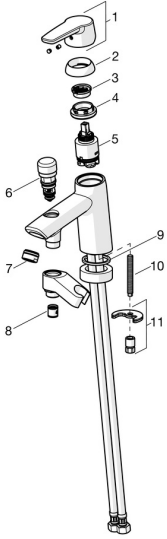

EAN: 4057304002953
static.hansa.com/52392293

Pièces de rechange

SP52392293

	Nom	Code
01	Levier Chrome	59914417
02	Chape, 33x3 mm Chrome	59912504
03	Temperature adjustment limiter	59912325
04	Écrou de maintien, M40x1	1003409V
05	Cartouche, 3.5 Classic	59913075
06	Inverseur Chrome	59912656
07	Aérateur, M24x1 D Chrome	59911829
08	Clapet anti-retour	59905714
09	Joint, 43x37x3	59912506
10	Vis, M8x1, L=140	59912474
11	Ensemble de fixation	59910749