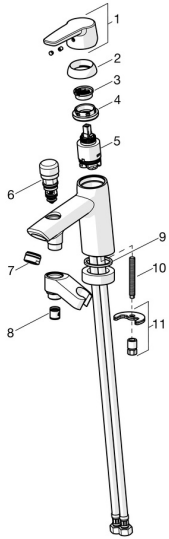

EAN: 4057304002953
static.hansa.com/52392293

Ersatzteile

SP52392293

	Name	Art.-Nr.
01	Hebel Chrom	59914417
02	Abdeckkappe, 33x3 mm Chrom	59912504
03	Temperatur-Anschlagring	59912325
04	Spann-Mutter, M40x1	1003409V
05	Kartusche, 3.5 Classic	59913075
06	Umstellung Chrom	59912656
07	Luftsprudler, M24x1 D Chrom	59911829
08	Rückschlagventil	59905714
09	Dichtung, 43x37x3	59912506
10	Befestigungsschraube, M8x1, L=140	59912474
11	Befestigungssatz	59910749