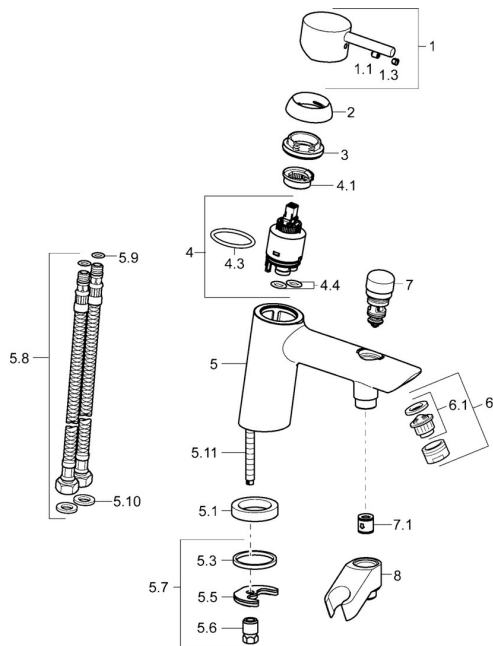

## Náhradné diely

### SP52392277

	Názov	Kód
1	Ovládacia rukoväť Chróm	59913840
1	Ovládacia rukoväť Chróm	59914417
1.1	Skrutka, M5x8, SW2.5	59904755
1.3	Záslepka Sivá	59912112
2	Krytka, 33x3 mm Chróm	59912504
2.1	Prítlačná matica, M40x1	1003409V
4	Kartuš, 3.5 Eco	59912324
4	Kartuš, 3.5 Classic	59913075
4.1	Temperature adjustment limiter	59912325
4.3	O-kružok, d 28.24x2.62 <b>Ukončené</b>	59912590
4.4	O-kružok, d 10.10x1.60 <b>Ukončené</b>	59905072
5.1	Dištančný krúžok <b>Ukončené</b>	59906787
5.3	Tesnenie, 43x37x3	59912506
5.5		59904765
5.6	Skrutka, M8x1, SW13	59904766
5.7	Upevňovací set	59912113
5.8	Flexibilná hadička, L=430, G3/8-M10x1	59912515
5.9	O-kružok, d 7.65x1.78	59902337
5.10	Tesnenie, 9.5x14.4x2	59912551
5.11	Upevňovacia skrutka, M8x1, L=140	59912474
6	Aerator, M24x1 D Chróm	59911829
7	Prepínač Chróm	59912656
7.1	Spätný ventil	59905714
8	Držiak Chróm <b>Ukončené</b>	59912880
N.I.	Kľúč, SW30/34	59912108