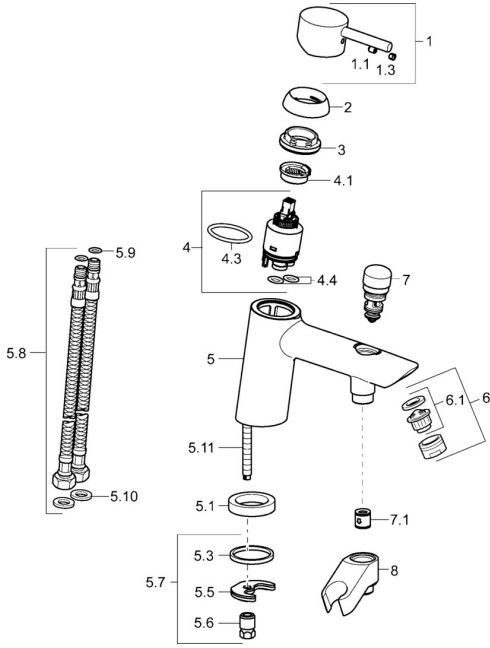

EAN: 4015474253971
static.hansa.com/52392277

Reserveonderdelen

SP52392277

	Naam	Code
1	Hendel Chroom	59913840
1	Hendel Chroom	59914417
1.1	Schroef, M5x8, SW2.5	59904755
1.3	Sierdop Grijs	59912112
2	Kap, 33x3 mm Chroom	59912504
2.1	Schroefring, M40x1	1003409V
4	Binnenwerk, 3.5 Eco	59912324
4	Binnenwerk, 3.5 Classic	59913075
4.1	Temperature adjustment limiter	59912325
4.3	O-ring, d 28.24x2.62 Stopgezet	59912590
4.4	O-ring, d 10.10x1.60 Stopgezet	59905072
5.1	Afstandhouder ring Stopgezet	59906787
5.3	Dichting, 43x37x3	59912506
5.5	Fixing plate	59904765
5.6	Schroef, M8x1, SW13	59904766
5.7	Bevestigingsset	59912113
5.8	Flexibele aansluitingen, L=430, G3/8-M10x1	59912515
5.9	O-ring, d 7.65x1.78	59902337
5.10	Dichting, 9.5x14.4x2	59912551
5.11	Bevestigingsschroeven, M8x1, L=140	59912474
6	Mousseur, M24x1 D Chroom	59911829
7	Omsteller Chroom	59912656
7.1	Terugslagklep	59905714
8	Houder Chroom Stopgezet	59912880
N.I.	Sleutel, SW30/34	59912108