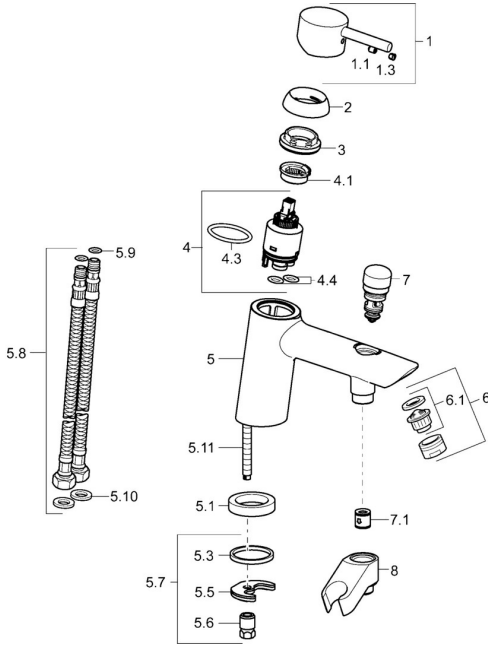

EAN: 4015474253971
static.hansa.com/52392277

Parti di ricambio

SP52392277

	Nome	Codice
1	Leva Cromo	59913840
1	Leva Cromo	59914417
1.1	Screw, M5x8, SW2.5	59904755
1.3	Tappo Grigio	59912112
2	Cappuccio, 33x3 mm Cromo	59912504
2.1	Dado di fissaggio, M40x1	1003409V
4	Cartuccia, 3.5 Eco	59912324
4	Cartuccia, 3.5 Classic	59913075
4.1	Temperature adjustment limiter	59912325
4.3	O-ring, d 28.24x2.62	Fuori produzione 59912590
4.4	O-ring, d 10.10x1.60	Fuori produzione 59905072
5.1	Anello distanziatore	Fuori produzione 59906787
5.3	Giunto, 43x37x3	59912506
5.5	Fixing plate	59904765
5.6	Screw, M8x1, SW13	59904766
5.7	Set di fissaggio	59912113
5.8	Cannette flessibili, L=430, G3/8-M10x1	59912515
5.9	O-ring, d 7.65x1.78	59902337
5.10	Giunto, 9.5x14.4x2	59912551
5.11	Viti di fissaggio, M8x1, L=140	59912474
6	Aeratore, M24x1 D Cromo	59911829
7	Deviatore Cromo	59912656
7.1	Valvola antiriflusso	59905714
8	Titolare Cromo	Fuori produzione 59912880
N.I.	Chiave, SW30/34	59912108