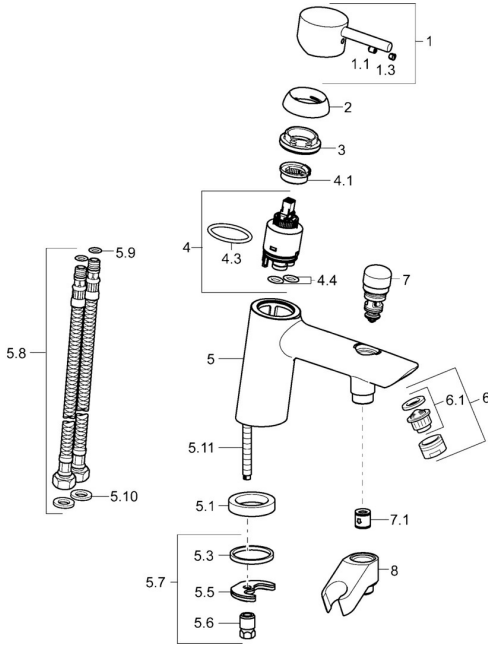

EAN: 4015474253971
static.hansa.com/52392277

Pièces de rechange

SP52392277

	Nom	Code
1	Levier Chrome	59913840
1	Levier Chrome	59914417
1.1	Vis, M5x8, SW2.5	59904755
1.3	Capuchon Gris	59912112
2	Chape, 33x3 mm Chrome	59912504
2.1	Écrou de maintien, M40x1	1003409V
4	Cartouche, 3.5 Eco	59912324
4	Cartouche, 3.5 Classic	59913075
4.1	Temperature adjustment limiter	59912325
4.3	Joint, d 28.24x2.62 Arrêté	59912590
4.4	Joint, d 10.10x1.60 Arrêté	59905072
5.1	Bague entretoise Arrêté	59906787
5.3	Joint, 43x37x3	59912506
5.5	Fixing plate	59904765
5.6	Vis, M8x1, SW13	59904766
5.7	Ensemble de fixation	59912113
5.8	Flexible d'alimentation, L=430, G3/8-M10x1	59912515
5.9	Joint, d 7.65x1.78	59902337
5.10	Joint, 9.5x14.4x2	59912551
5.11	Vis, M8x1, L=140	59912474
6	Aérateur, M24x1 D Chrome	59911829
7	Inverseur Chrome	59912656
7.1	Clapet anti-retour	59905714
8	Titulaire Chrome Arrêté	59912880
N.I.	Clef, SW30/34	59912108