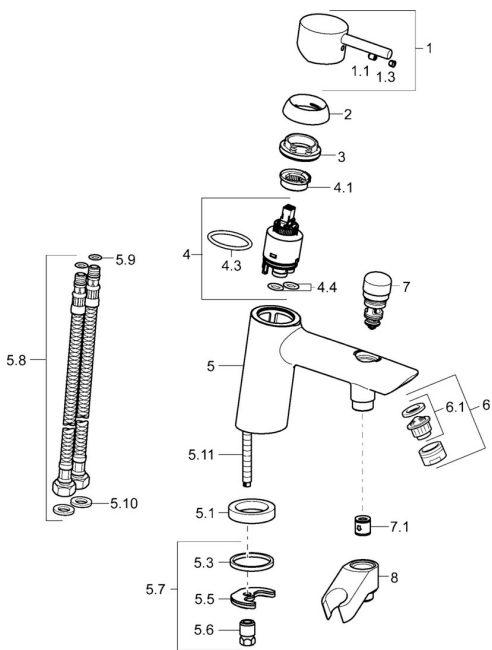

EAN: 4015474163041
static.hansa.com/52392273

Náhradné diely

SP52392277

	Názov	Kód
1	Ovládacia rukoväť Chróm	59913840
1	Ovládacia rukoväť Chróm	59914417
1.1	Skrutka, M5x8, SW2.5	59904755
1.3	Záslepka Sivá	59912112
2	Krytka, 33x3 mm Chróm	59912504
2.1	Prítlačná matica, M40x1	1003409V
4	Kartuš, 3.5 Eco	59912324
4	Kartuš, 3.5 Classic	59913075
4.1	Temperature adjustment limiter	59912325
4.3	O-kružok, d 28.24x2.62 Ukončené	59912590
4.4	O-kružok, d 10.10x1.60 Ukončené	59905072
5.1	Dištančný krúžok Ukončené	59906787
5.3	Tesnenie, 43x37x3	59912506
5.5		59904765
5.6	Skrutka, M8x1, SW13	59904766
5.7	Upevňovací set	59912113
5.8	Flexibilná hadička, L=430, G3/8-M10x1	59912515
5.9	O-kružok, d 7.65x1.78	59902337
5.10	Tesnenie, 9.5x14.4x2	59912551
5.11	Upevňovacia skrutka, M8x1, L=140	59912474
6	Aerator, M24x1 D Chróm	59911829
7	Prepínač Chróm	59912656
7.1	Spätný ventil	59905714
8	Držiak Chróm Ukončené	59912880
N.I.	Kľúč, SW30/34	59912108